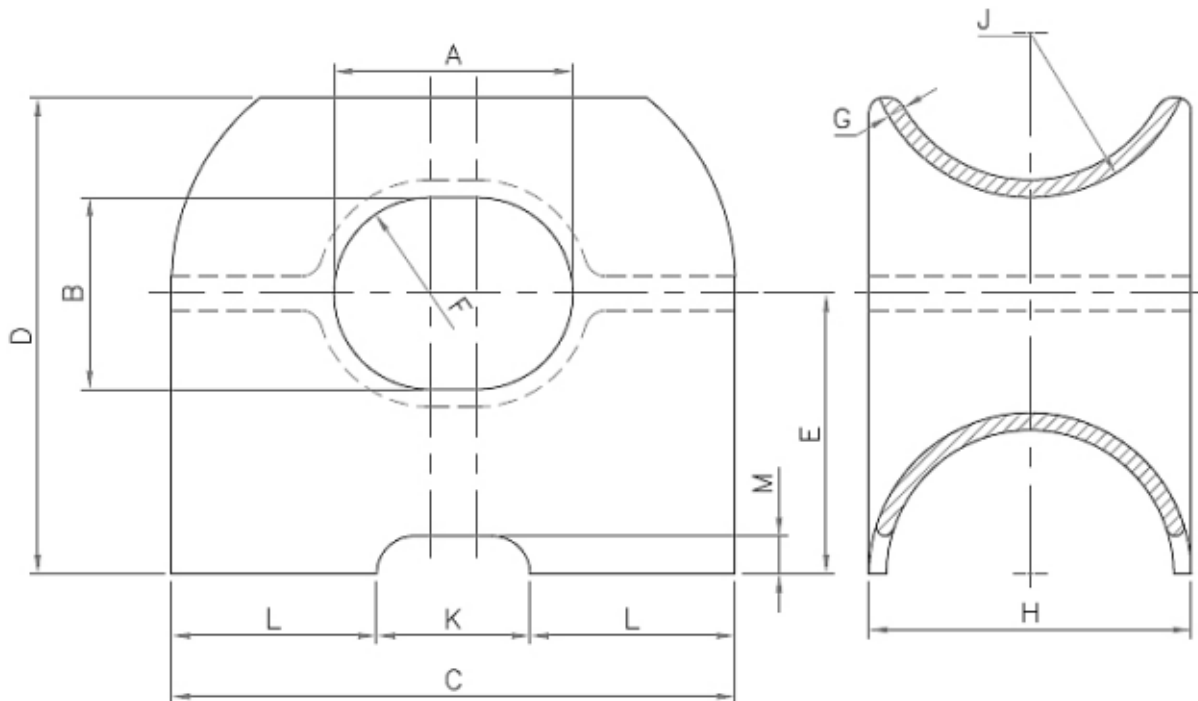

Technical Schematics :

Note:

Technical data is for guidance only - for exact specification, please contact our sales team

Code	Size	A	B	C	D	E	F	G	H	J	K	L	M	Kgs
TYNE	305 x 254	305	254	660	559	305	127	19	356	178	222	216	51	133
CLYDE	305 x 254	305	254	660	673	420	127	19	356	178	222	216	51	142
TEAM	356 x 254	356	254	712	559	305	127	19	356	178	248	216	51	136
SPEY	356 x 254	356	254	712	673	420	127	19	356	178	248	216	51	140
OUSE	400 x 270	400	270	712	559	305	135	19	356	178	248	216	51	137
TEAM PLUS	406 x 254	406	254	762	559	305	127	19	356	178	248	267	51	155
TAMAR PLUS	508 x 406	508	406	864	711	381	203	19	356	178	286	291	51	229
TAMAR	610 x 305	610	305	965	610	330	152	19	356	178	324	319	51	200