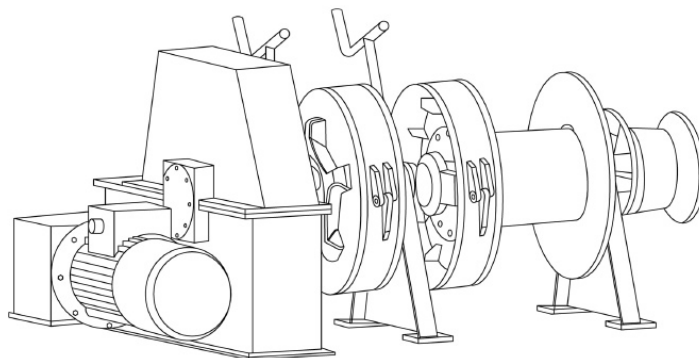

"...the only port of call you'll ever need..."

Windlass

Windlass - Electric Drive - Frequency Control Drive)

Product Code: WDGE

Chain Wheel

Mooring Drum

Chain Dia. (mm)	Load (kN)	Speed (m/min)	Brake Capacity (kN) (mm)	Rated Load			Brake Capacity (kN) (mm)	Drum Size		Rope Size		Electric Motor (kW)
				Load (kN)	Speed (m/min)	Light Load Speed (m/min)		Hawser Dia. x L (mm)	Wire Dia. x L (mm)	Hawser (mm) x (m)	Wire (mm) x (m)	
16	11		68	15			45					
17.5	13	14	81	15	15	45	45	φ300x400	φ300x400	φ32x150	φ18x200	5.5
19	16		95	20			60					
20.5	18		110									
22	21	14	126	25	15	45	75	φ300x450	φ300x450	φ36x150	φ20x200	7.5
24	25		150									
26	29	1	175									
28	34	14	202	40	15	45	120	φ350x450	φ350x450	φ45x150	φ22x200	11
30	39		232									
32	44		263									15
34	50	14	295	50	15	45	150	φ400x500	φ400x500	φ50x150	φ25x200	15
36	56		330									18.5
38	62		366									
40	68	13	404	74	15	45	220	φ600x700	φ600x700	φ65x200	φ32x200	22
42	84		442									
44	83		486	74			220			φ65x200		
46	90	12	527	100	15	45	260	φ600x750	φ600x750	φ70x200	φ32x200	30
48	110		572									
50	119	1	882									37
52	129	10	950		15	45		φ600x750	φ600x750	φ75x200	φ34x200	45
54	139		1022									45